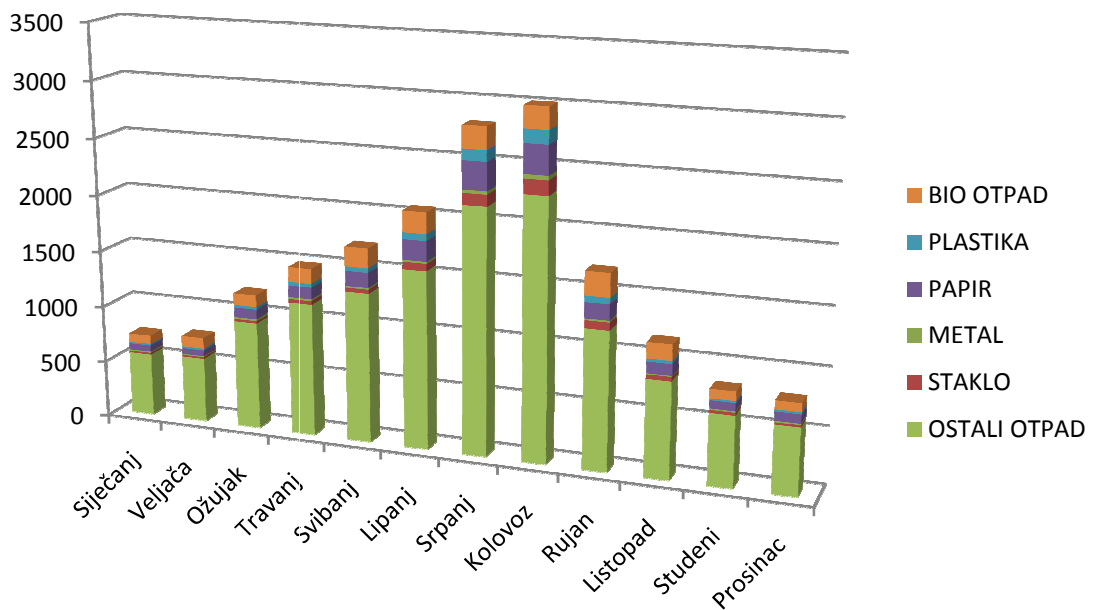

SLIKA 1: PRIKUPLJENE KOLIČINE OPTADA u TONAMA

Vrsta otpada	OSTALI OTPAD	STAKLO	METAL	PAPIR	PLASTIKA	BIO OTPAD	UKUPNO
Količina (T)	13.789	559	203	1.476	512	1.651	18.190

SLIKA 2: UDIO POJEDINE VRSTE OTPADA