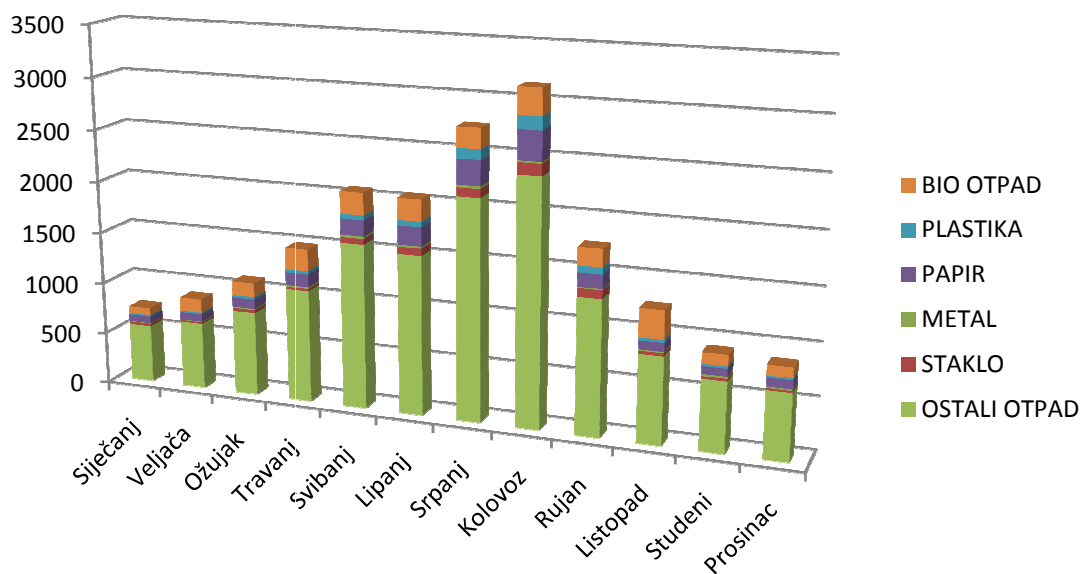

SLIKA 1: PRIKUPLJENE KOLIČINE OPTADA u TONAMA

Vrsta otpada	OSTALI OTPAD	STAKLO	METAL	PAPIR	PLASTIKA	BIO OTPAD	UKUPNO
Količina (T)	14.085	567	178	1.567	541	5.041	18.979

SLIKA 2: UDIO POJEDINE VRSTE OTPADA